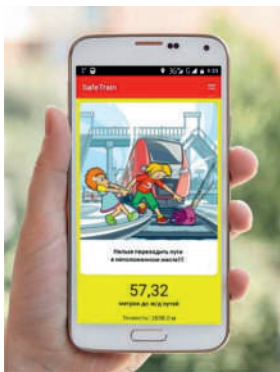

 RVD

Берегись поезда - SafeTrain

WWW.SAFETRAIN.RU

БЕЗОПАСНОСТЬ ДЕТЕЙ - ЗАБОТА РОДИТЕЛЕЙ!

Приложение SafeTrain - Берегись поезда создано, чтобы напомнить о том, что железная дорога – зона повышенной опасности. Призываем быть бдительными, находясь вблизи объектов железнодорожного транспорта, беречь свою жизнь.

 [Берегись поезда
SafeTrain](#)

1 Информирование пользователя о попадании в опасную зону

< 70 м- это желтая зона
< 50 м- это красная зона

2 Блокирование проигрывания любого медиаконтента (музыка, видео и т.д.) при попадании в опасную зону